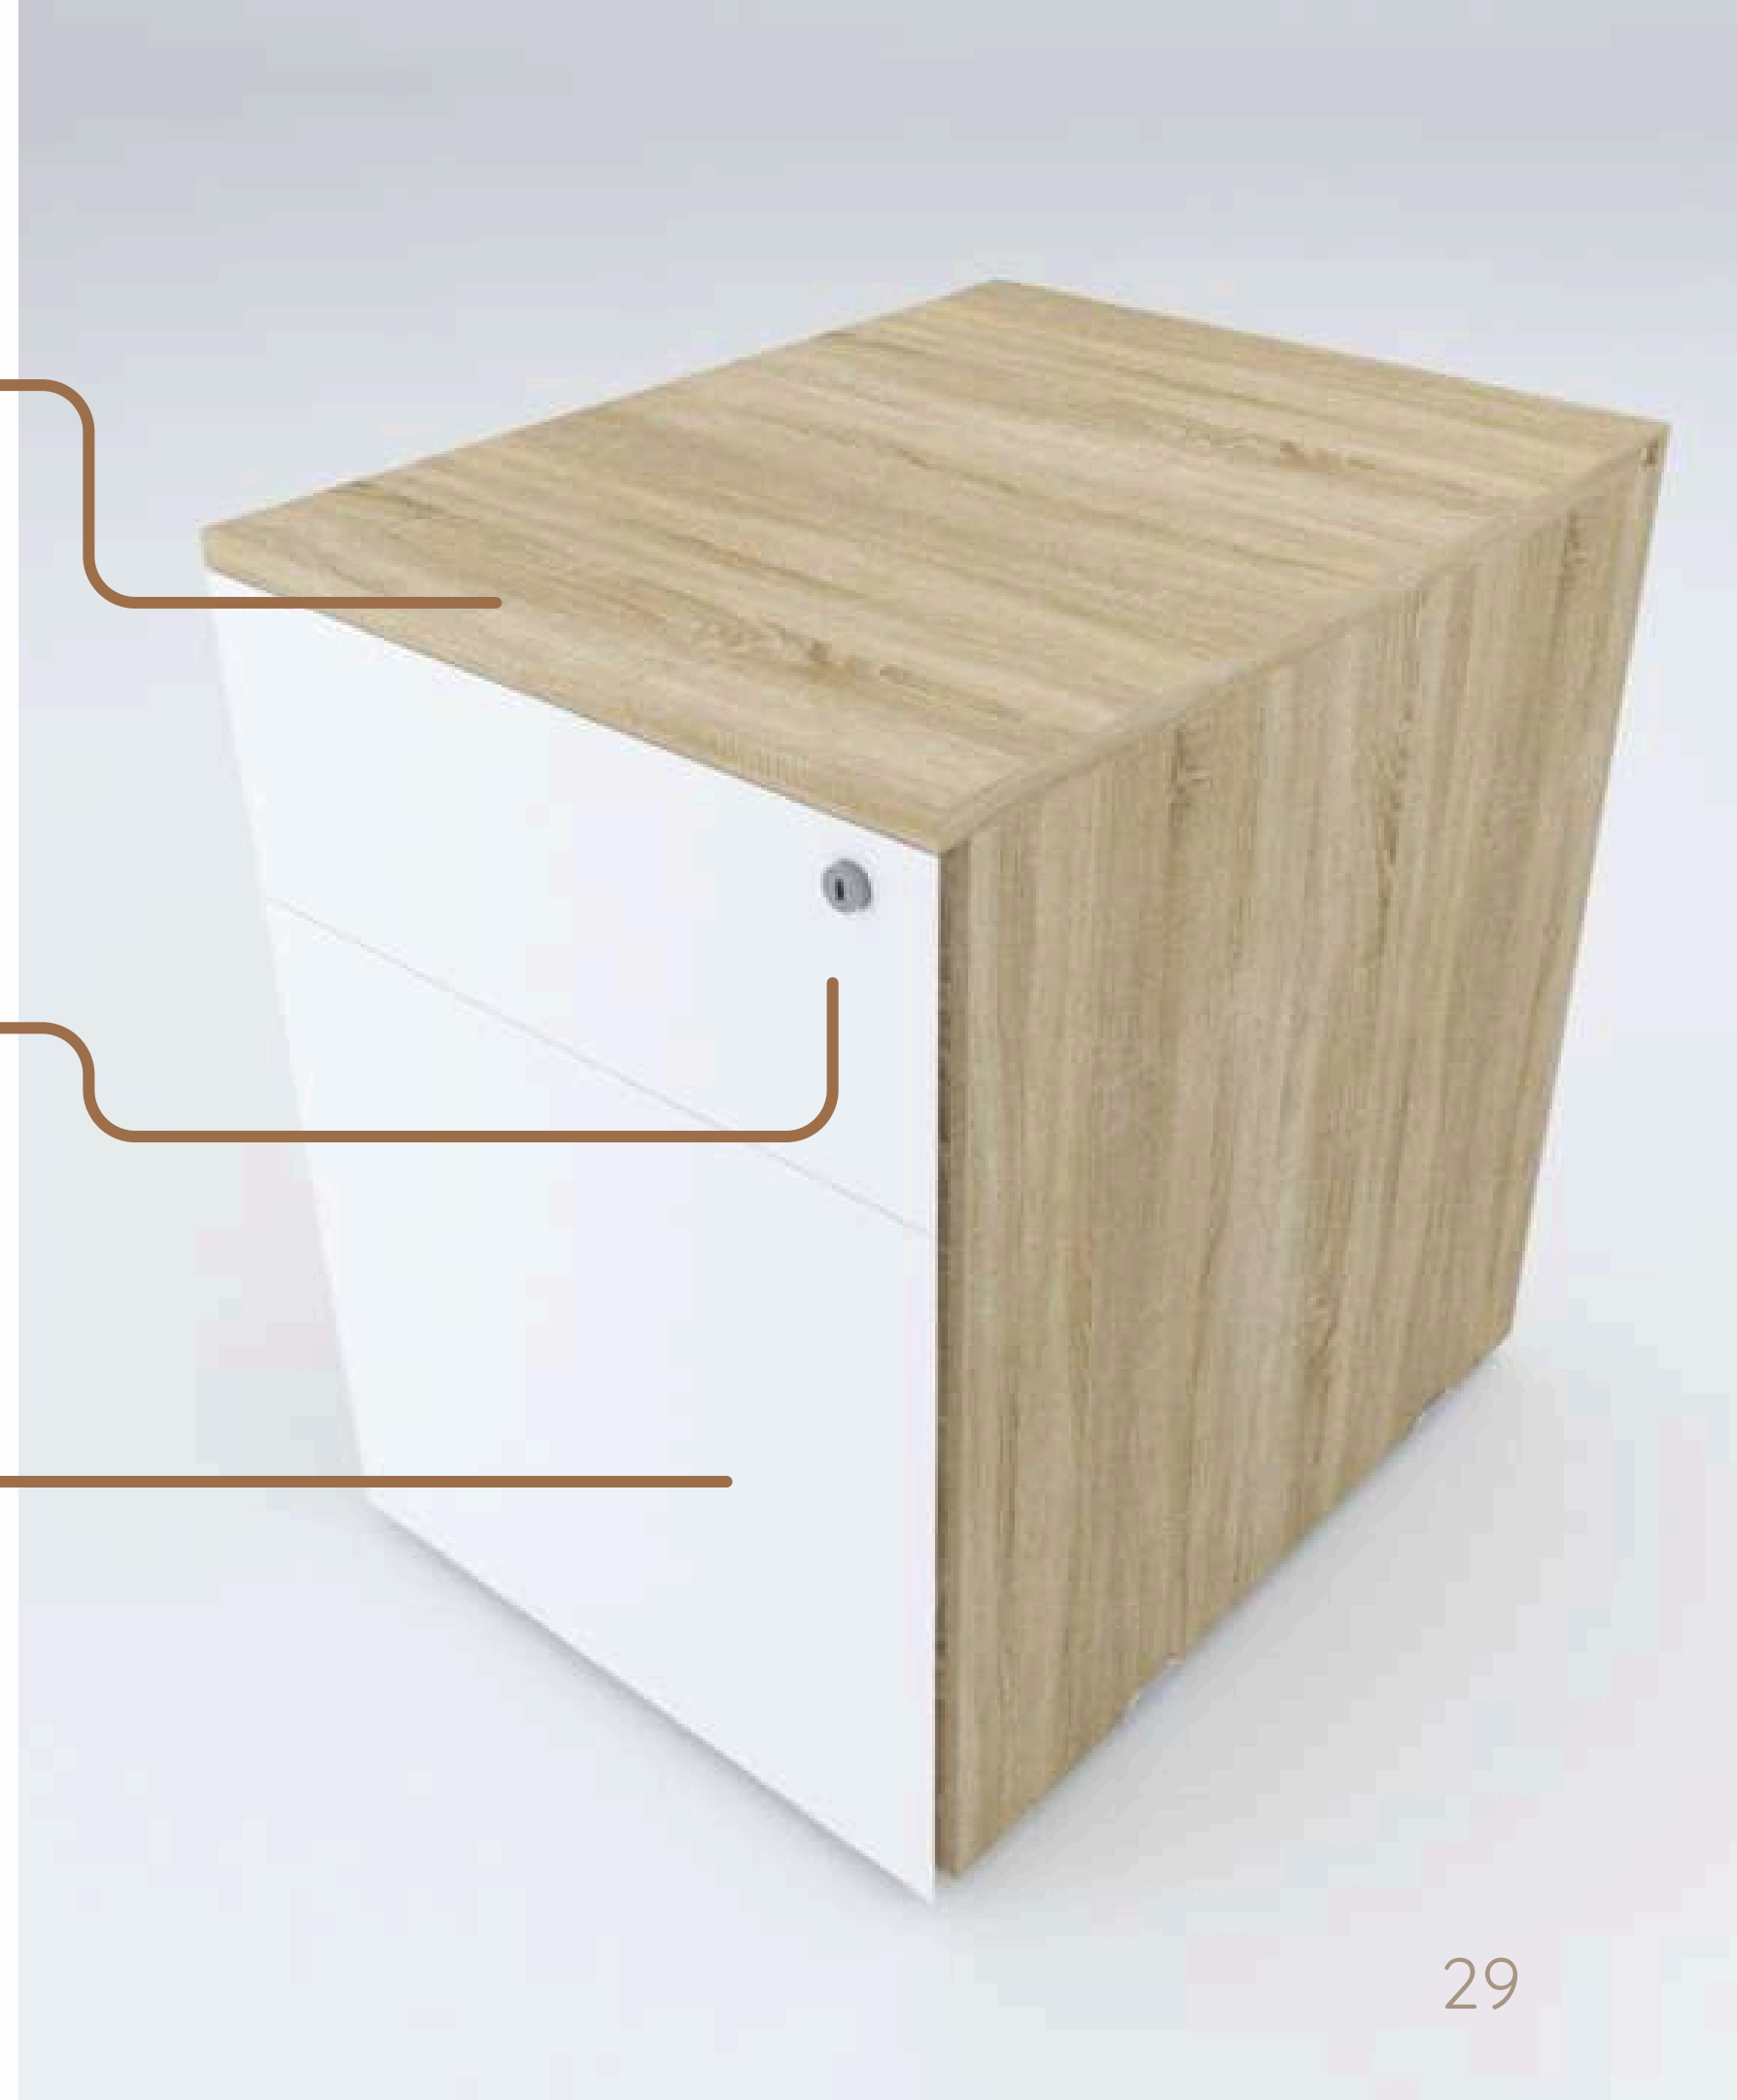

CAJONERA

CAJONERA 2X1

Medida en
vista superior
Frente: 38 cm
Alto: 70 cm
Profundidad: 50 cm

Cerradura

Material:
Melamina 12 mm

Cajonera 2x1: 2 cajones sencillo y
1 cajón para carpetas colgantes.

CAJONERA 1X1

Medida en
vista superior
Frente: 38 cm
Alto: 70 cm
Profundidad: 50 cm

Cerradura

Material:
Melamina 12mm

Cajonera 1x1: 1 cajones sencillo y
1 cajón para carpetas colgantes.

COLOMBIA

¡Somos una empresa orgullosamente colombiana!, que genera empleo, que diseña de acuerdo a las necesidades del cliente, que crea productos que generan el mínimo de desperdicio, con calidad, amor y pasión por un mejor futuro para nuestro país.